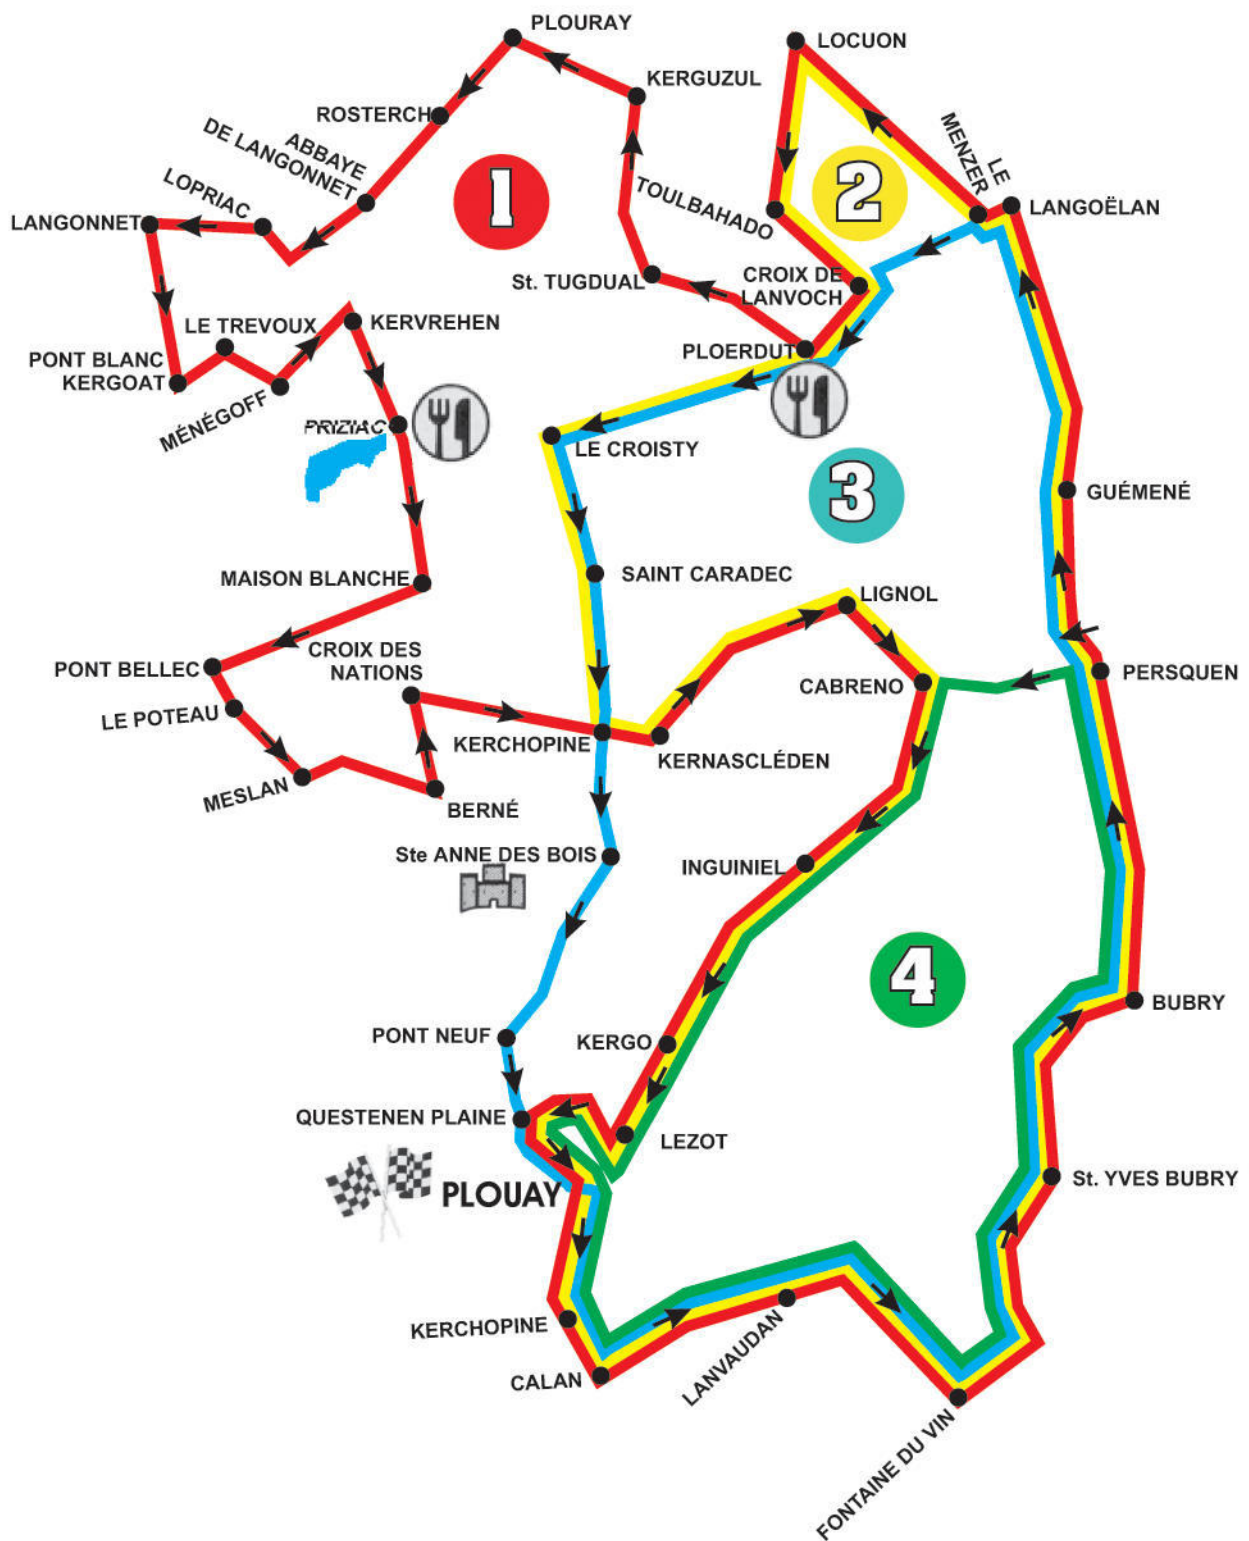

LA CYCLO MORBIHAN

VENDREDI 20 AOÛT 2010

1 153 Kms

2 105 Kms

3 81 Kms

4 60 Kms